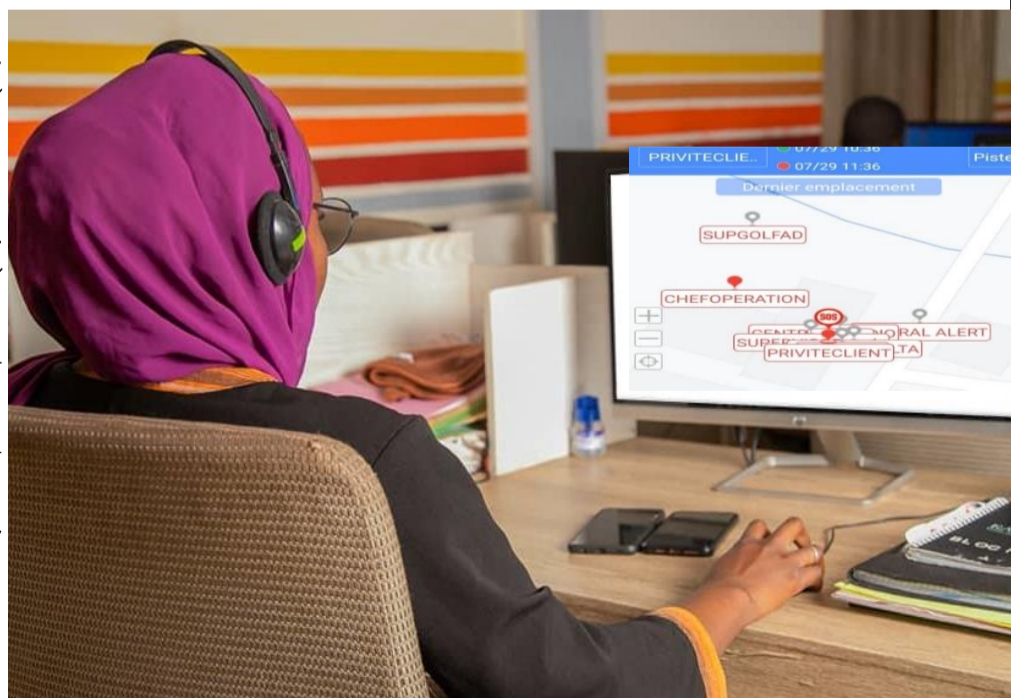

# Le principe d'Eagle Alert:

Lorsqu'un SOS est lancé, le client reçoit une notification, et automatiquement l'opérateur Eagle Alert entre en communication avec lui selon le mode de communication souhaité.

Envoi SOS avec succès

La localisation du client est immédiatement transmise à l'équipe d'intervention Eagle Alert qui se rend dans un temps record sur le lieu où se trouve le client.

L'opérateur Eagle Alert suit en temps réel les localisations du client et de l'équipe d'intervention tout en restant en communication avec le client.