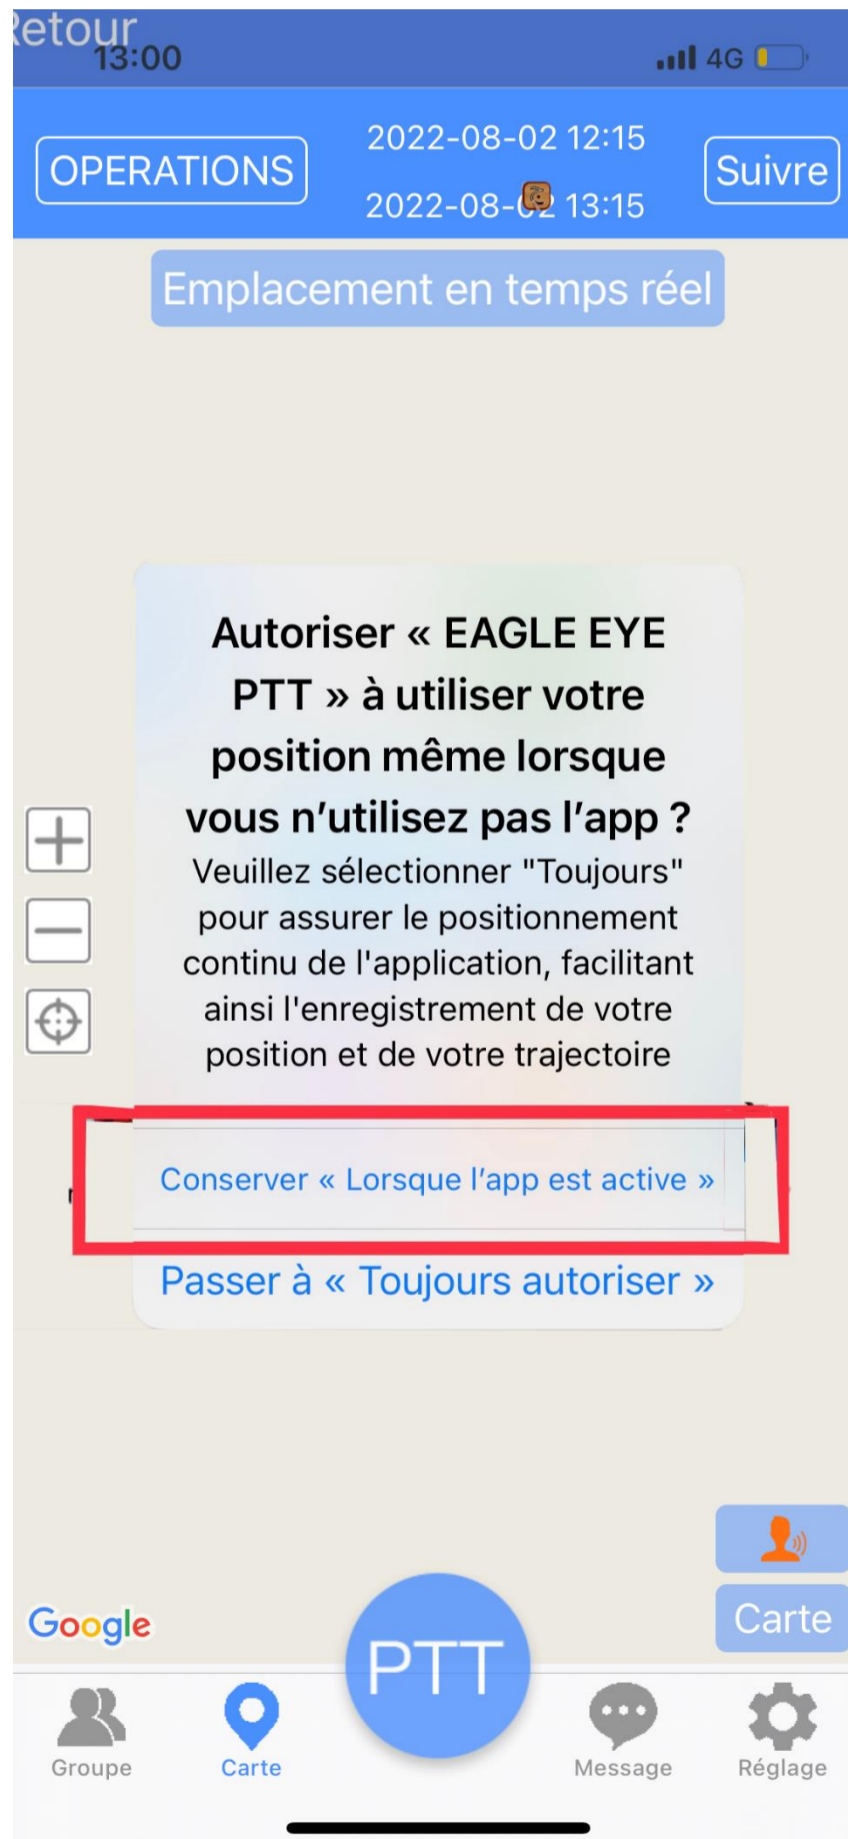

En choisissant l'option « Conserver lorsque l'app est active » la fonction de géolocalisation en temps réel sera toujours désactivée en arrière plan du téléphone.